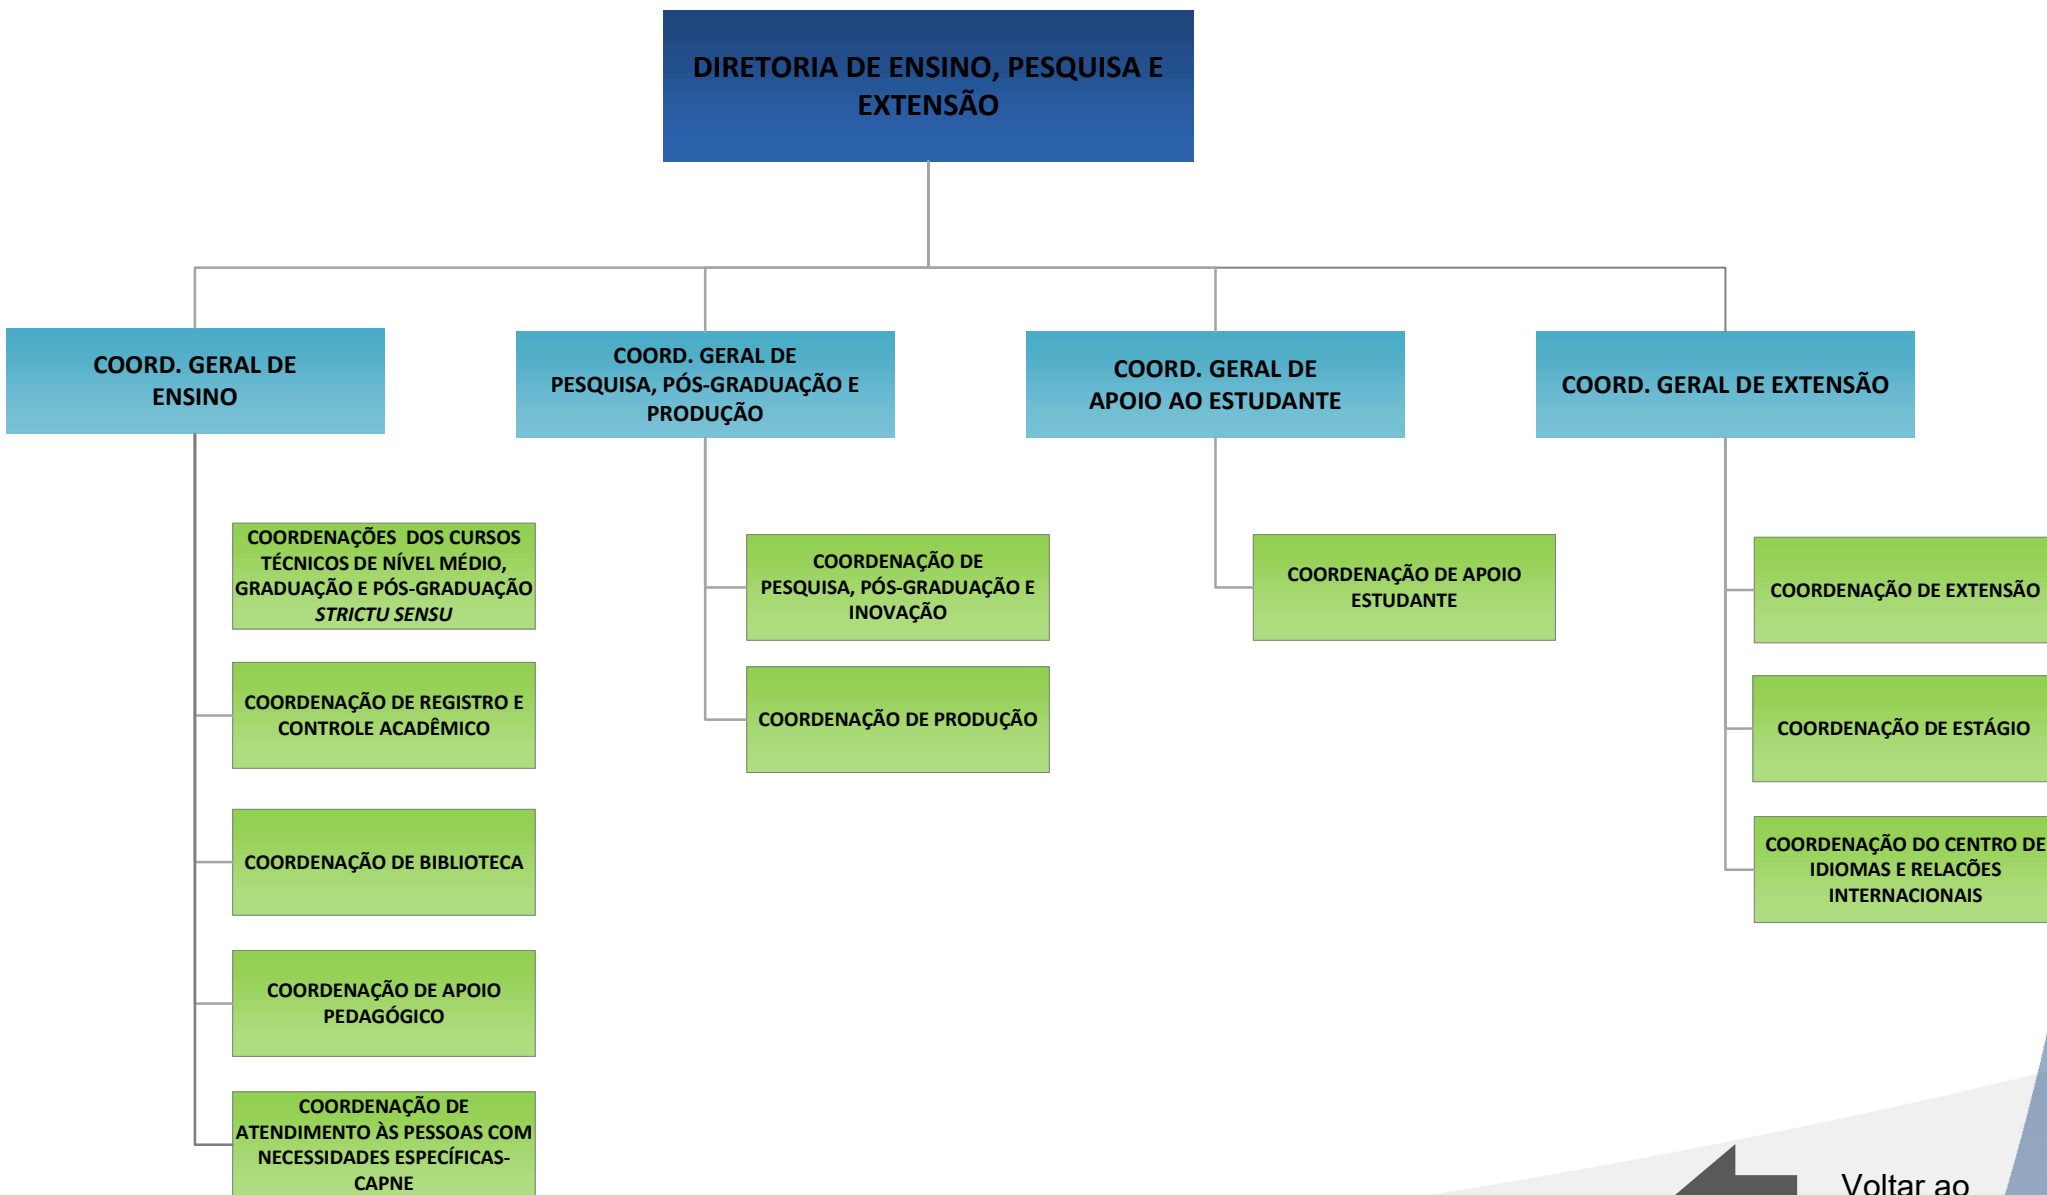

INSTITUTO FEDERAL
Triângulo Mineiro

ORGANOGRAMA

IFTM – CAMPUS UBERABA

Organograma - Direção Geral

Campus Uberaba

Organograma – Diretoria de Administração e Planejamento

Campus Uberaba

Voltar ao Organograma

Organograma – Diretoria de Ensino, Pesquisa e Extensão Campus Uberaba

 Voltar ao Organograma