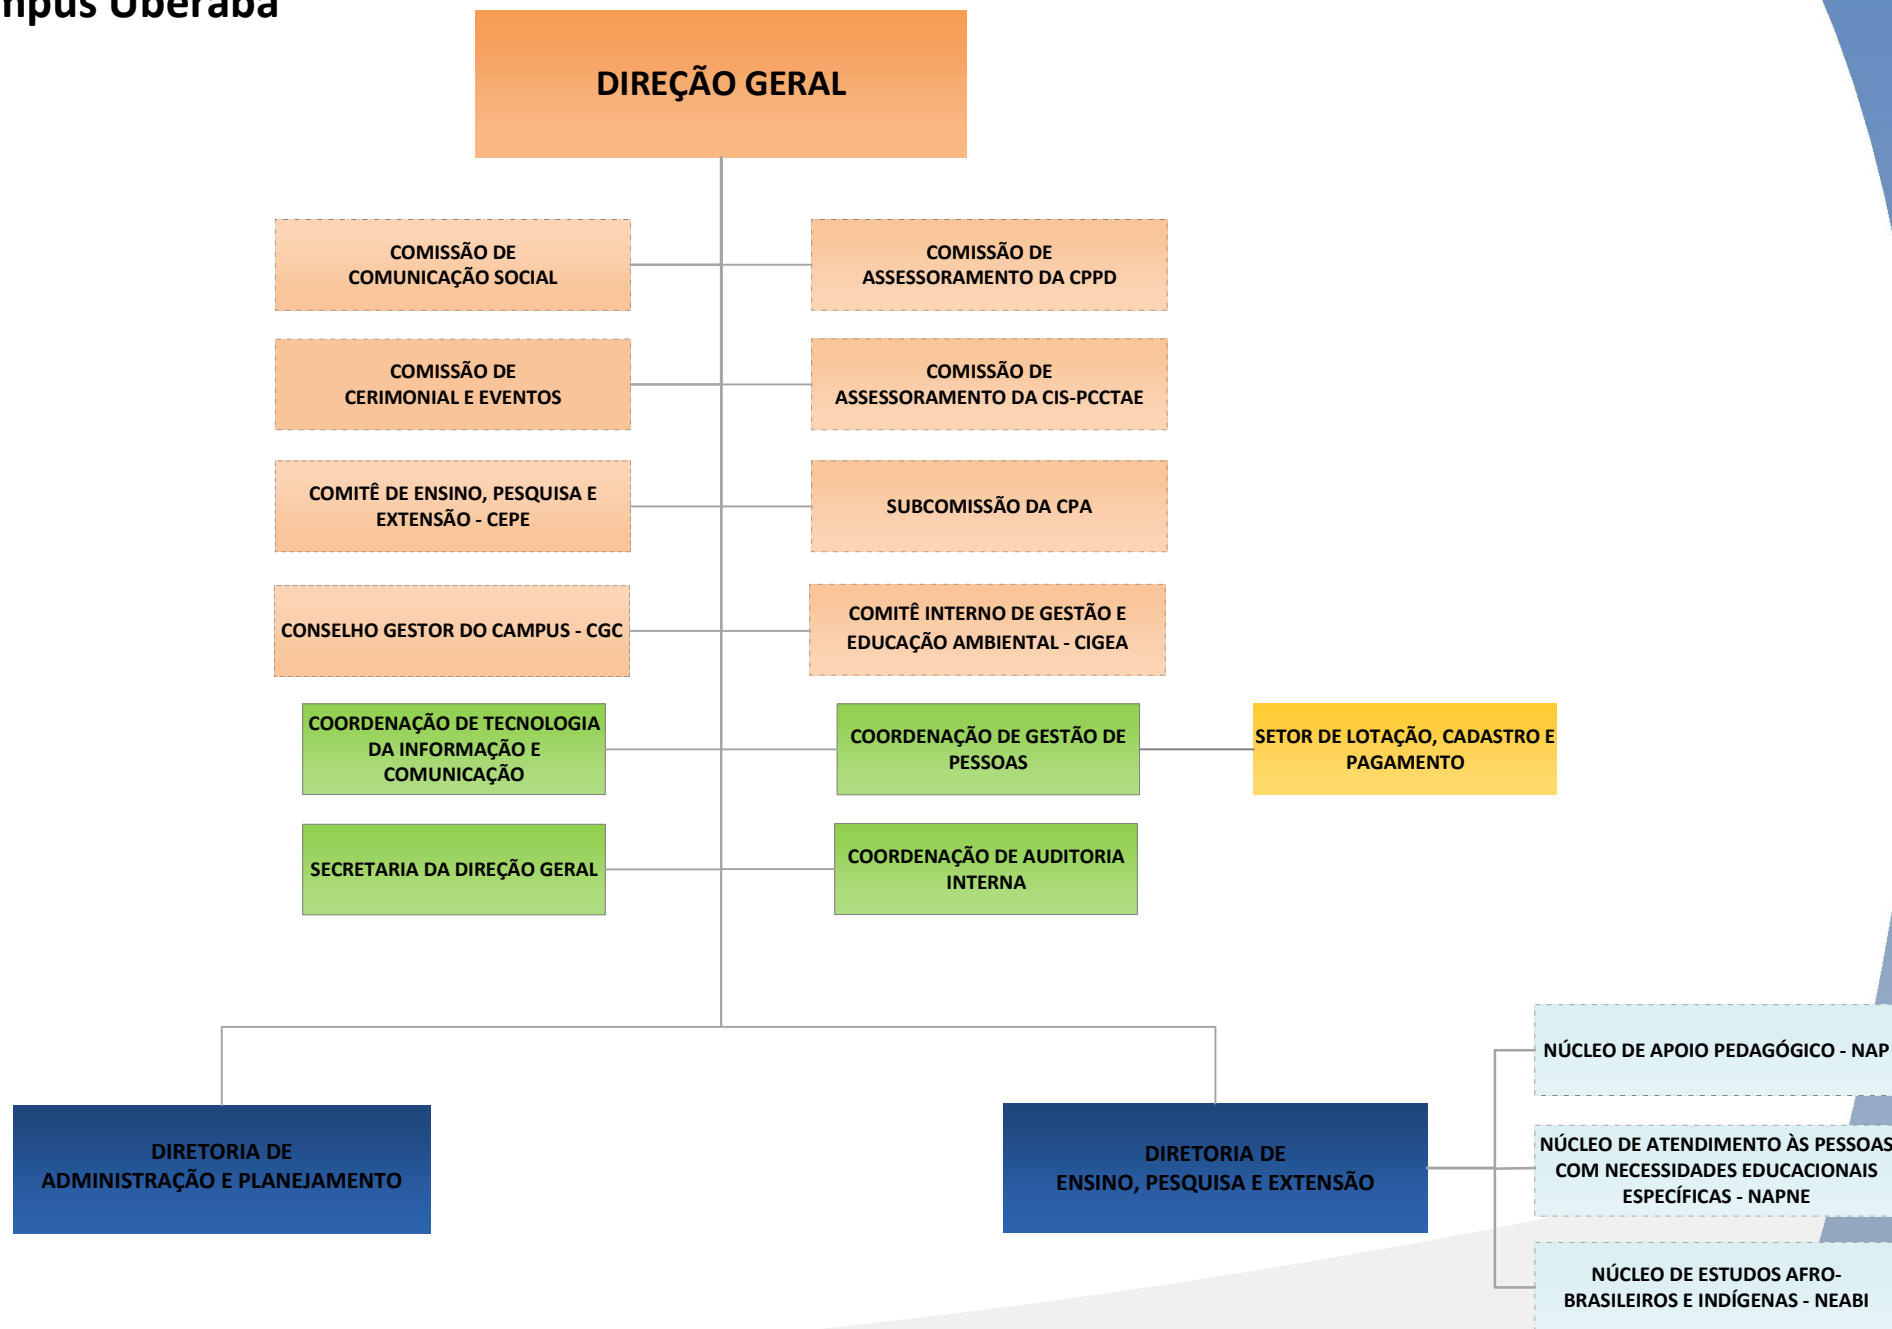

INSTITUTO FEDERAL
Triângulo Mineiro

ORGANOGRAMA

IFTM – CAMPUS UBERABA

Organograma - Direção Geral

Campus Uberaba

Organograma – Diretoria de Administração e Planejamento

Campus Uberaba

Voltar ao Organograma

Organograma – Diretoria de Ensino, Pesquisa e Extensão Campus Uberaba

 Voltar ao Organograma