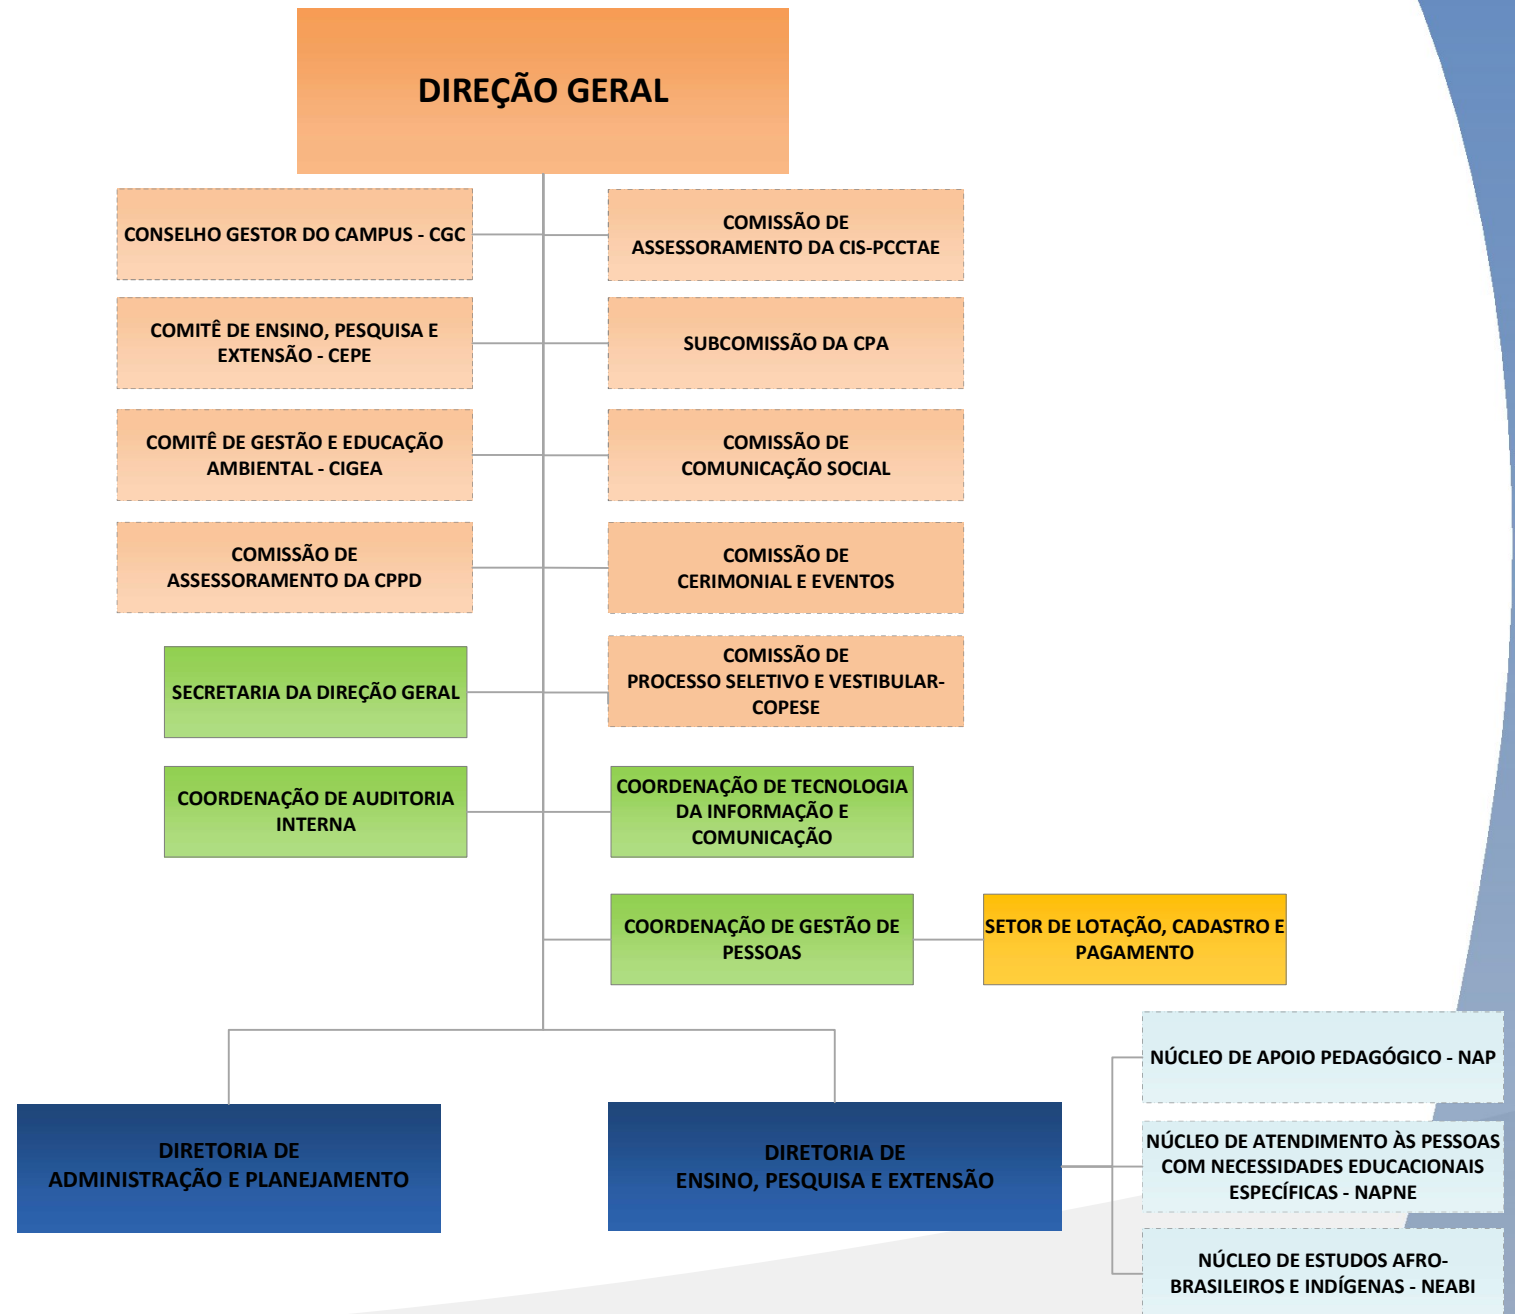

**INSTITUTO FEDERAL**

Triângulo Mineiro

**ORGANOGRAMA**  
**IFTM – CAMPUS UBERLÂNDIA**

# Organograma - Direção Geral

Campus Uberlândia

# Organograma – Diretoria de Administração e Planejamento

Campus Uberlândia

 Voltar ao Organograma

# Organograma – Diretoria de Ensino, Pesquisa e Extensão Campus Uberlândia