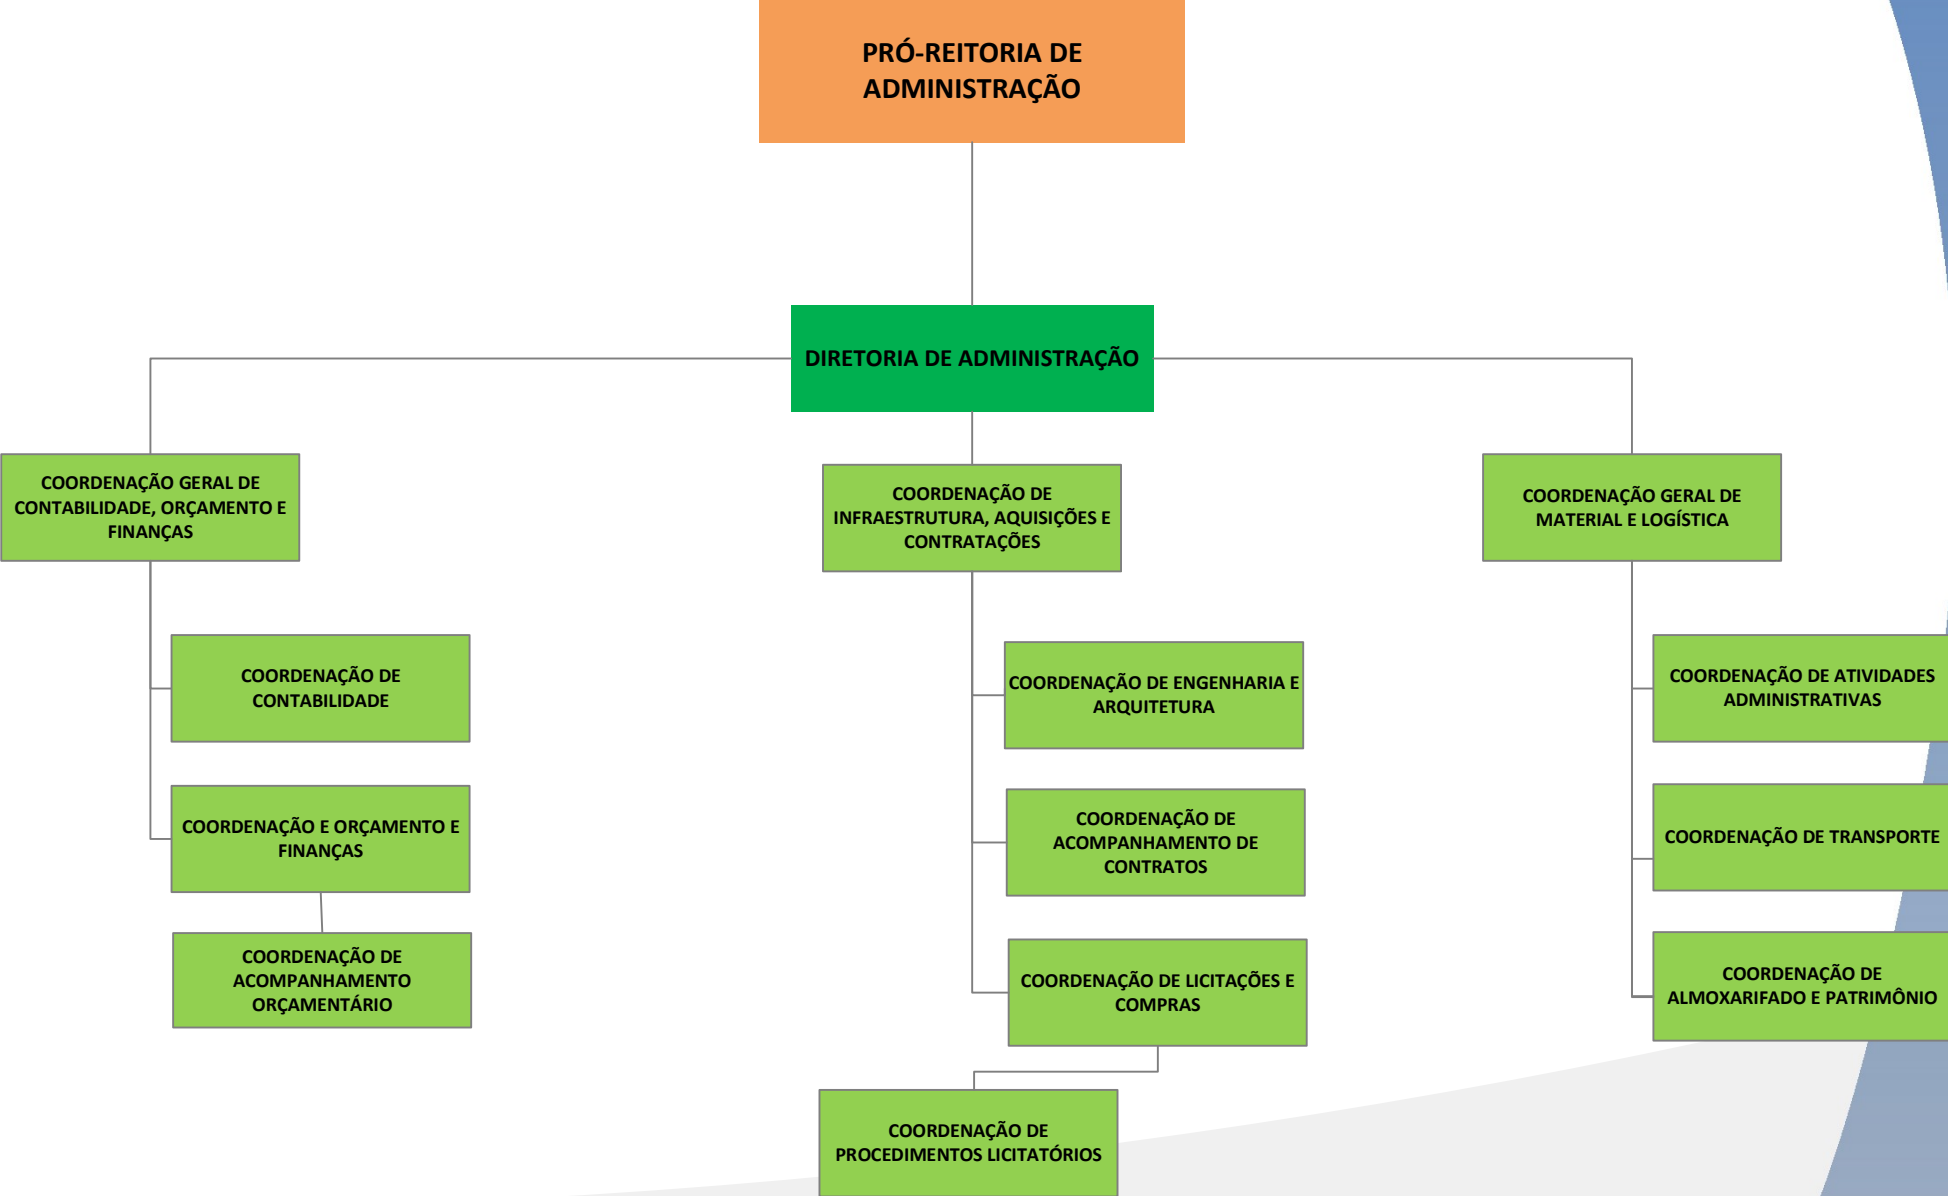

INSTITUTO FEDERAL

Triângulo Mineiro

ORGANOGRAMA IFTM - REITORIA

Organograma Pró-Reitoria de Administração

Organograma Pró-Reitoria de Desenvolvimento Institucional

Organograma Pró-Reitoria de Ensino

Organograma Pró-Reitoria de Extensão e Cultura

Organograma Pró-Reitoria de Pesquisa, Pós-Graduação e Inovação