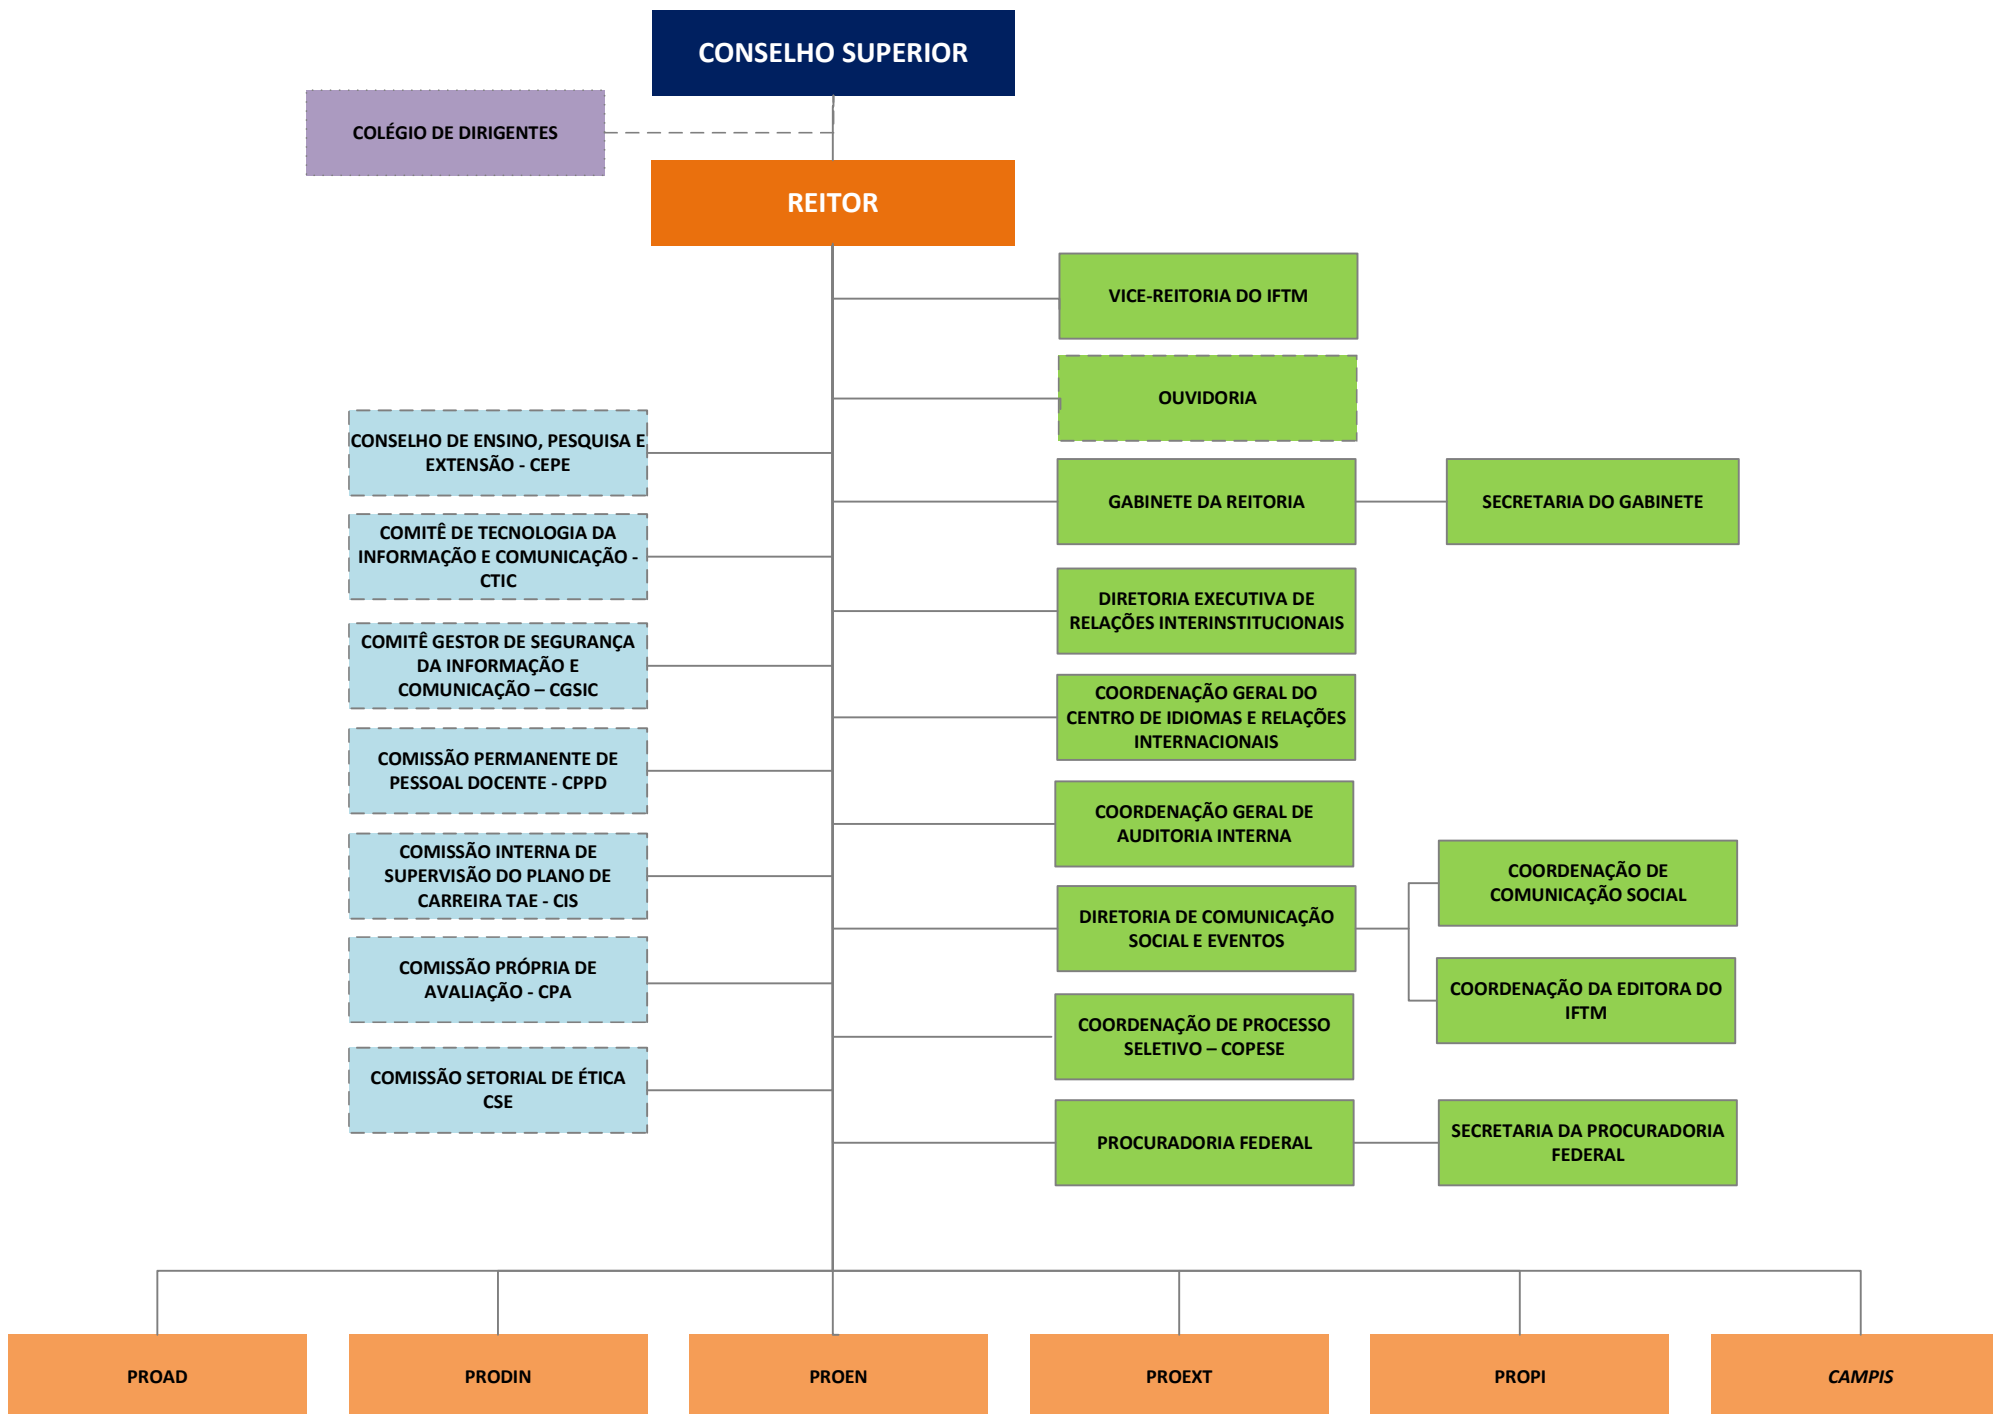

INSTITUTO FEDERAL

Triângulo Mineiro

ORGANOGRAMA IFTM - REITORIA

Organograma Pró-Reitoria de Administração

Organograma Pró-Reitoria de Desenvolvimento Institucional

Organograma Pró-Reitoria de Ensino

Organograma Pró-Reitoria de Extensão e Cultura

Organograma Pró-Reitoria de Pesquisa, Pós-Graduação e Inovação