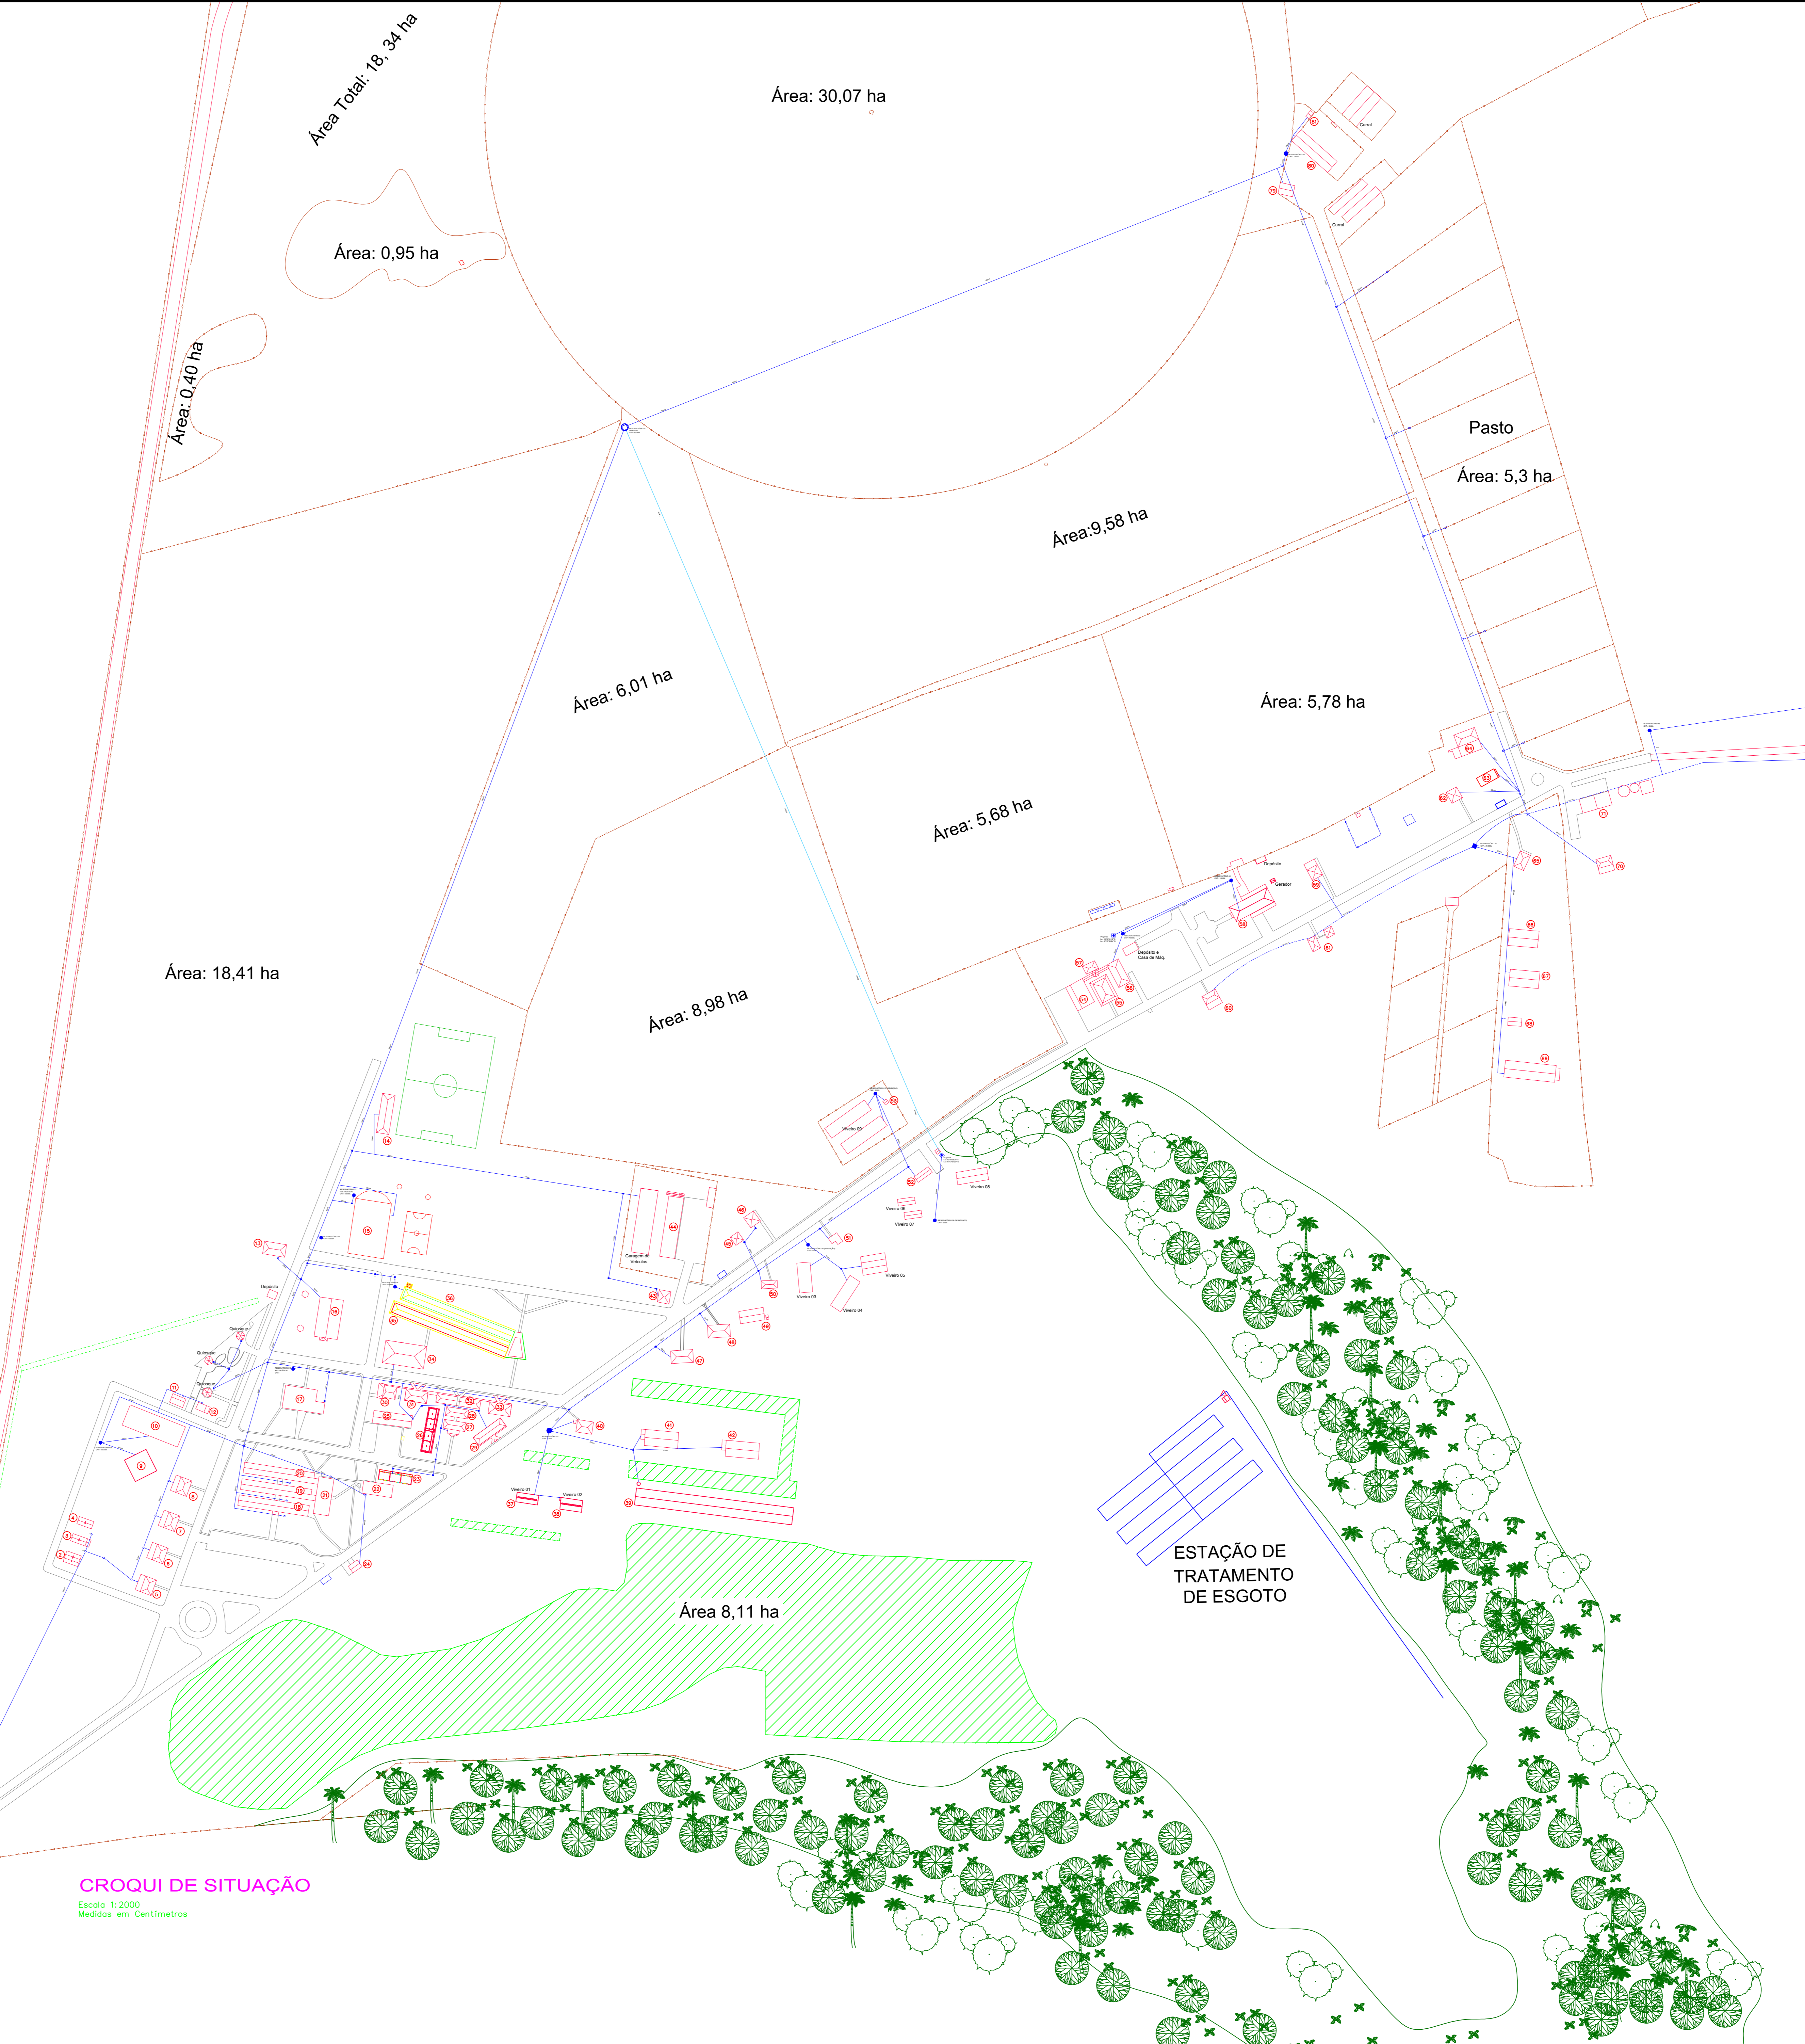

Item	Descrição	Quantidade	Reservatório	Diametro do Tubo
PT43	Sanitário	01	Reservatório 01	Ø 150"
PT44	Engarrafamento	01	Reservatório 01	Ø 150"
PT45	Cozinha	01	Reservatório 01	Ø 150"
PT46	Cozinha	01	Reservatório 01	Ø 150"
PT47	Cozinha	01	Reservatório 01	Ø 150"
PT48	Cozinha	01	Reservatório 01	Ø 150"
PT49	Cozinha	01	Reservatório 01	Ø 150"
PT50	Cozinha	01	Reservatório 01	Ø 150"
PT51	Cozinha	01	Reservatório 01	Ø 150"
PT52	Cozinha	01	Reservatório 01	Ø 150"
PT53	Cozinha	01	Reservatório 01	Ø 150"
PT54	Cozinha	01	Reservatório 01	Ø 150"
PT55	Cozinha	01	Reservatório 01	Ø 150"
PT56	Cozinha	01	Reservatório 01	Ø 150"
PT57	Cozinha	01	Reservatório 01	Ø 150"
PT58	Cozinha	01	Reservatório 01	Ø 150"
PT59	Cozinha	01	Reservatório 01	Ø 150"
PT60	Cozinha	01	Reservatório 01	Ø 150"
PT61	Cozinha	01	Reservatório 01	Ø 150"
PT62	Cozinha	01	Reservatório 01	Ø 150"
PT63	Cozinha	01	Reservatório 01	Ø 150"
PT64	Cozinha	01	Reservatório 01	Ø 150"
PT65	Cozinha	01	Reservatório 01	Ø 150"
PT66	Cozinha	01	Reservatório 01	Ø 150"
PT67	Cozinha	01	Reservatório 01	Ø 150"
PT68	Cozinha	01	Reservatório 01	Ø 150"
PT69	Cozinha	01	Reservatório 01	Ø 150"
PT70	Cozinha	01	Reservatório 01	Ø 150"
PT71	Cozinha	01	Reservatório 01	Ø 150"
PT72	Cozinha	01	Reservatório 01	Ø 150"
PT73	Cozinha	01	Reservatório 01	Ø 150"
PT74	Cozinha	01	Reservatório 01	Ø 150"
PT75	Cozinha	01	Reservatório 01	Ø 150"
PT76	Cozinha	01	Reservatório 01	Ø 150"
PT77	Cozinha	01	Reservatório 01	Ø 150"
PT78	Cozinha	01	Reservatório 01	Ø 150"
PT79	Cozinha	01	Reservatório 01	Ø 150"
PT80	Cozinha	01	Reservatório 01	Ø 150"
PT81	Cozinha	01	Reservatório 01	Ø 150"
PT82	Cozinha	01	Reservatório 01	Ø 150"
PT83	Cozinha	01	Reservatório 01	Ø 150"
PT84	Cozinha	01	Reservatório 01	Ø 150"
PT85	Cozinha	01	Reservatório 01	Ø 150"
PT86	Cozinha	01	Reservatório 01	Ø 150"
PT87	Cozinha	01	Reservatório 01	Ø 150"
PT88	Cozinha	01	Reservatório 01	Ø 150"
PT89	Cozinha	01	Reservatório 01	Ø 150"
PT90	Cozinha	01	Reservatório 01	Ø 150"
PT91	Cozinha	01	Reservatório 01	Ø 150"
PT92	Cozinha	01	Reservatório 01	Ø 150"
PT93	Cozinha	01	Reservatório 01	Ø 150"
PT94	Cozinha	01	Reservatório 01	Ø 150"
PT95	Cozinha	01	Reservatório 01	Ø 150"
PT96	Cozinha	01	Reservatório 01	Ø 150"
PT97	Cozinha	01	Reservatório 01	Ø 150"
PT98	Cozinha	01	Reservatório 01	Ø 150"
PT99	Cozinha	01	Reservatório 01	Ø 150"
PT100	Cozinha	01	Reservatório 01	Ø 150"

LEGENDA		
SÍMBOLO	ABREV.	DESCRIÇÃO
—	AL-5	TUBULAÇÃO DE ÁGUA FRIA ALIMENTAÇÃO - NBR 5648
—	AP-9	TUBULAÇÃO DE ÁGUA FRIA REDE PRINCIPAL - NBR 5648
—	AF-5	TUBULAÇÃO DE ÁGUA FRIA REDE SECUNDÁRIA - NBR 5648
—	AF-AG	TUBULAÇÃO DE ÁGUA FRIA REDE AGRICULTURA - NBR 5648

CROQUI DE SITUAÇÃO
Escala 1:2000
Medidas em Centímetros

TÍTULO: INSTALAÇÕES HIDROSSANITÁRIAS FOLHA: 01/03

CLIENTE: INSTITUTO FEDERAL DE EDUCAÇÃO, CIÊNCIA E TECNOLOGIA DO TRIÂNGULO MINEIRO
CNPJ: 16.665.891/0003-03

ENDEREÇO: RUA ADELBERTO DE ARAÚJO, 1000 - JARDIM SANTA LUZIA - UBERLÂNDIA - MG

ESCALA: INDICADAS DATA: ABRIL / 2021

CONTEÚDO: IMPLANTAÇÃO GERAL	ETAPA: PROJETO EXECUTIVO

PROF: IFTR - INSTITUTO FEDERAL DO TRIÂNGULO MINEIRO
CNPJ: 16.665.891/0003-03

AUTOR PROJ: ENG. VIVIANE DE OLIVEIRA MORAES
CREA: MG-110128/P102

ART: _____

LAR
CONSULTORIA E GESTÃO QSMS

CNPJ: 17.283.704/0001-11
INSC. ESTADUAL: 002088370.00-00
Av. João Pinheiro, 161 - 1015
Faz. das Andaraés - Uberlândia - MG
(03434) 3111-8872
(03434) 99537-0178
contato@larqsm.com.br
REGISTRO: Nº 57269